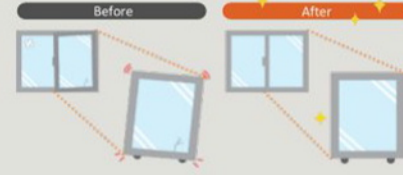

2 Lock

簡単に侵入させない。

2ロックで侵入を諦めさせる心理効果が期待できます。

古い窓を、新しい窓にパツと交換!

1day
リフォーム

開け閉めもスムーズに

窓の変形などで開け閉めしづらくなった窓のがたつきを解消!

すきま風・換気のお悩みスッキリ

窓の種類を変えるから、すきま風や換気のお悩みを解決!

※日射時間が長く外窓に複層ガラスを使用している場合、内窓にLow-E複層ガラスを使用すると、ガラスの熱割れ、枠や障子の変色・変形の恐れがあります。

2つの補助金で「窓」と「水まわり」を一緒にリフォーム 健康で快適な住まいの実現を!

窓・玄関リフォームは **先進的窓リノベ2024事業** 水まわりリフォームは **子育てエコホーム支援事業** の補助金を活用